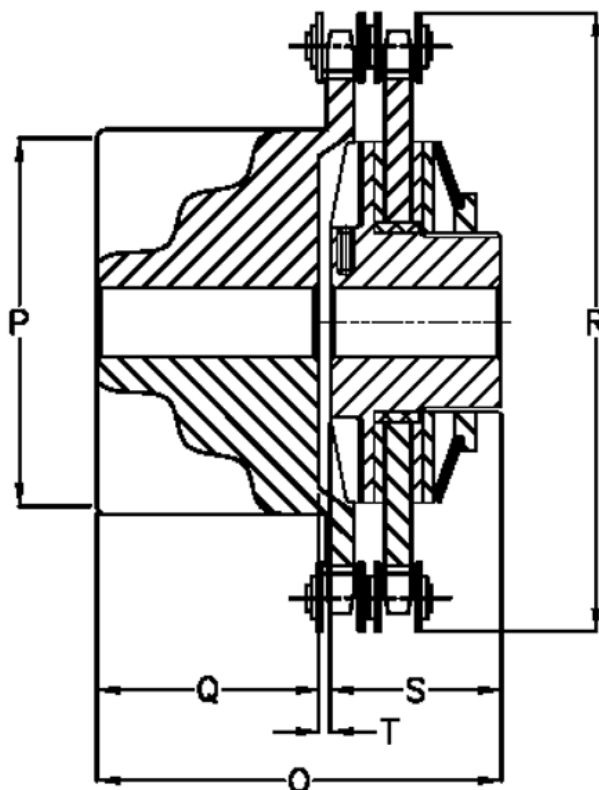

Varenummer: 4601307  
Beskrivelse: Securex skridnav C 130/85

## Mål

Antal fjeder	= 1	S = 55
Max moment Nm	= 130	T = 3.0
Max parallelforskydning	= 0.35	
Max vinkelforskydning	= 30	
O	= 100.0	
P	= 90	
Q	= 42.0	
R	= 138.0	